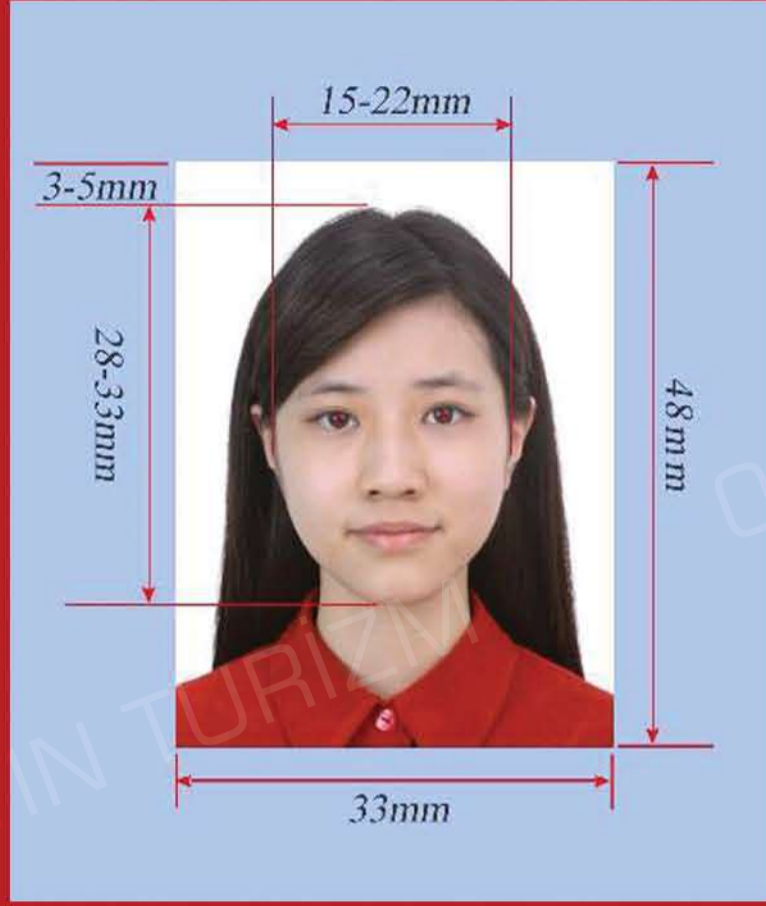

ÇİN VİZESİ FOTOĞRAF ÖLÇÜLERİ

2 Adet önden çekilmiş arka fonu beyaz, mat kağıda basılı, beyaz kıyafet bulunmayan ve gözlüksüz fotoğraf gereklidir. Yüz çok net şekilde gözükmelidir, gözlük yada başörtülü resim kabul edilmemektedir. Resim Çok Aydınlık yada karanlık olmamalıdır. Üstünde iz ,leke,kırıklık vs. olmamalıdır..

✘ KABUL EDİLMİYEN RESİM TİPLERİ

Karanlık

Fazla Aydınlık

Yüksek Kontrast

Büyük Yüz

Küçük Yüz

Ortalanmamış

Yana Yatık